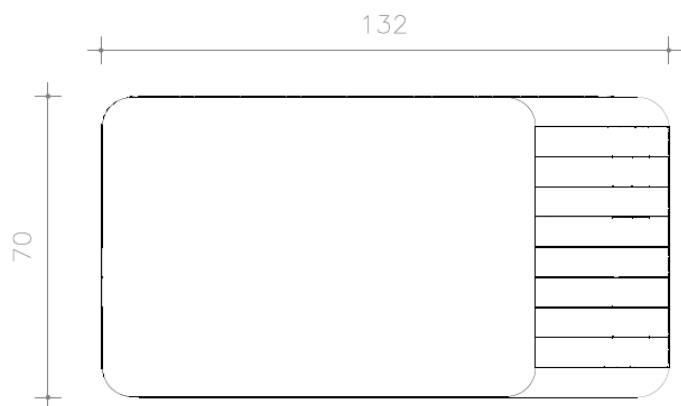

BRETON

MESA DE CENTRO
CATAMARÃ

MESA DE CENTRO
CATAMARÃ

BRETON

Mesa de centro

MESA DE CENTRO CATAMARÃ – MC020
ALUMÍNIO, CORDA NÁUTICA, MADEIRA E VIDRO

VISTA SUPERIOR

VISTA FRONTAL

MESA DE CENTRO
CATAMARÃ

BRETON

Diferenciais:

- Estrutura em alumínio, madeira cumaru e corda náutica
- Tampo em vidro incolor temperado 10 mm

MESA DE CENTRO
CATAMARÃ

BRETON

 Estrutura em alumínio, madeira cumaru e corda náutica.
Vidro incolor temperado 10 mm.