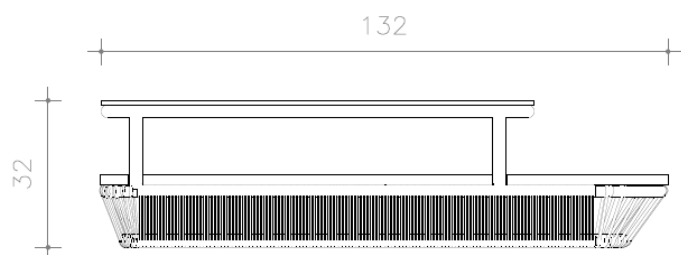

BRETON

MESA DE CENTRO
CATAMARÃ

MESA DE CENTRO
CATAMARÃ

BRETON

Mesa de centro

MESA DE CENTRO CATAMARÃ – MC020
ALUMÍNIO, CORDA NÁUTICA, MADEIRA E VIDRO

VISTA SUPERIOR

VISTA FRONTAL

MESA DE CENTRO
CATAMARÃ

BRETON

Diferenciais:

- Estrutura em alumínio, madeira cumaru e corda náutica
- Tampo em vidro incolor temperado 10 mm

MESA DE CENTRO
CATAMARÃ

BRETON

 Estrutura em alumínio, madeira cumaru e corda náutica.
Vidro incolor temperado 10 mm.

Medidas podem apresentar leves variações. Nos reservamos o direito de efetuar essas alterações em consulta prévia.

MESA DE CENTRO
CATAMARÃ

BRETON