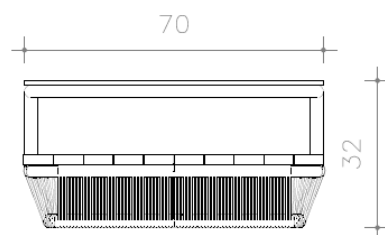

BRETON

MESA DE CENTRO
CATAMARÃ

MESA DE CENTRO
CATAMARÃ

BRETON

Mesa de centro

MESA DE CENTRO CATAMARÃ – MC020
ALUMÍNIO, CORDA NÁUTICA, MADEIRA E VIDRO

VISTA SUPERIOR

VISTA FRONTAL

MESA DE CENTRO
CATAMARÃ

BRETON

Diferenciais:

- Estrutura em alumínio, madeira cumaru e corda náutica
- Tampo em vidro incolor temperado 10 mm

MESA DE CENTRO
CATAMARÃ

BRETON

 Estrutura em alumínio, madeira cumaru e corda náutica.
Vidro incolor temperado 10 mm.